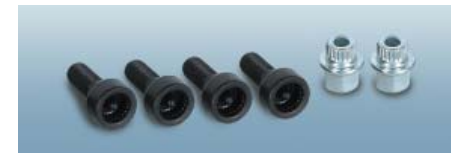

ホイール・ロック・セット
¥2,982(¥2,840) 3613 6764 057
盗難防止用ホイール・ボルトは特殊な形状をしており、専用アダプターを使わなければホイールを外せません。

● タイヤの記号と数字の見方は次のとおりです。
225：タイヤの断面幅をmmで表しています。
45：タイヤの高さを幅で割った扁平率をパーセントで表しています。
R：タイヤの構造を表す記号。Rは「ラジアル」です。
17：ホイールのリム径をインチで表しています。
W：タイヤの走行可能速度を表す記号。
(Wは270km/h以下、Yは300km/h以下、ZRは240km/h以上)。

● ホイールの記号と数字の見方は次のとおりです。
8：リム幅(インチ)を表しています。
J：フランジの形を表す記号です。
17：リムの直径(インチ)を表しています。

● 足周り関連の記号と数字について
タイヤの側面にはタイヤサイズや性能を表す記号が表示されています。
例) 225/45 R17 91W

● タイヤ / ホイールの組合せはBMW社がテストして推奨した物をご使用ください。BMW推奨のタイヤ / ホイールについては、最寄りのBMW正規ディーラー「アクセサリ・アドバイザー」にお問い合わせください。

● コンプリート・セットの装着タイヤは、ランフラット・タイヤとなります。

● コンプリート・セットは、ホイール(4本)、タイヤ(4本)、センター・キャップ(4個)、バランス・ウェイト(必要量)、エア・バルブ(4個)の車両1台分で構成されたお買い得なセットです。タイヤの銘柄につきましては、最寄りのBMW正規ディーラー「アクセサリ・アドバイザー」にお問い合わせください。

● コンプリート・セットご購入時には、タイヤ/ホイール脱着工賃が別途必要となります。

● コンプリート・セットおよび一部ホイールにつきましては、商品取り寄せにお時間がかかる場合がありますので、ご了承ください。

● センター・キャップおよびエア・バルブの価格は1個分です。車両1台分の場合、それぞれ4個必要となります。

● ホイール単体をご購入の場合、別途タイヤ / ホイール脱着、組み替え工賃および、バランス・ウェイト、エア・バルブ等の部品が別途必要となります。

● BMW車各シリーズ共通商品名のアロイ・ホイールにおいて、一部共通写真を掲載しており、ホイール・サイズ、リム形状等が実際の商品と細部で異なる場合があります。

※ センター・キャップについて
右記部品番号が記載されているアロイ・ホイールには、どちらのセンター・キャップも取り付け可能です。ご確認の上、お買い求めください。

3613 6768 640 (グレー・エッジ・タイプ) 3613 6783 536 (クローム・エッジ・タイプ)

※ コンプリート・セットのランフラット・タイヤについて
RSC(ランフラット・システム・コンポーネント)を表します。文字が表示されたランフラット・テクノロジーを採用したタイヤは耐久性の高いラバーでできた強化サイドウォールを持っていて、たとえ完全に空気が抜けてしまっても形状を保持して、時速約80km/hまでの速度で最長約250km*の走行が可能です。
※ 車両への荷重状態により異なります。

ランフラット・タイヤ非装着車
ランフラット・タイヤ装着車